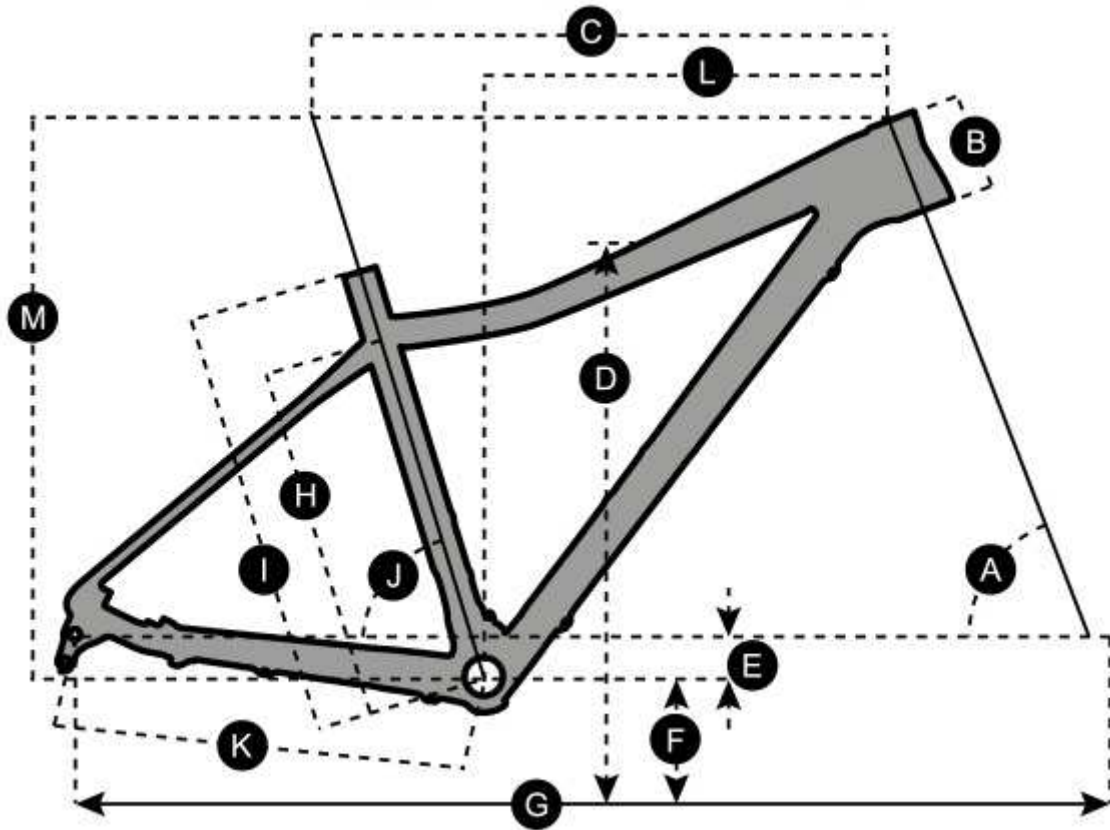

Le SCOTT Contessa 730 est un VTT semi-rigide abordable spécifiquement conçu pour les femmes. Ce vélo, idéal pour les cyclistes débutantes ou occasionnelles, est doté de freins à disque Tektro.

## SCOTT Contessa 730

	XS	S	M	L
A head tube angle	69.0 °	69.0 °	69.0 °	69.0 °
B head tube length	100.0 mm	100.0 mm	100.0 mm	115.0 mm
C top tube horizontal	545.0 mm	565.0 mm	580.0 mm	595.0 mm
D standover height	665.5 mm	676.5 mm	700.5 mm	730.0 mm
E BB offset	44.0 mm	44.0 mm	44.0 mm	44.0 mm
F BB height	311.0 mm	311.0 mm	311.0 mm	311.0 mm
G wheel base	1051.2 mm	1071.0 mm	1086.0 mm	1102.0 mm
H BB center to toptube center	315.0 mm	320.0 mm	360.0 mm	410.0 mm
I BB center to top of seattube	340.0 mm	370.0 mm	410.0 mm	460.0 mm
J seat angle	73.0 °	73.0 °	72.3 °	73.0 °
K chainstay	435.0 mm	435.0 mm	435.0 mm	435.0 mm
L reach	368.1 mm	388.1 mm	403.1 mm	413.8 mm
M stack	411.5 mm	426.6 mm	448.5 mm	482.9 mm
N stem length	60.0 mm	60.0 mm	75.0 mm	90.0 mm