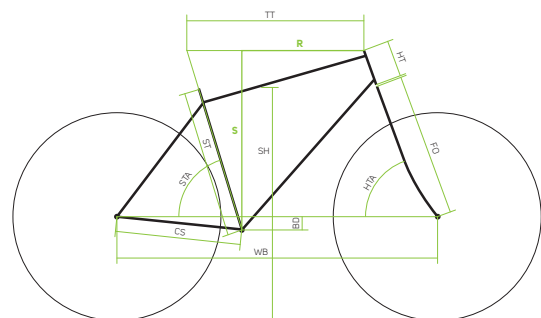

REACTO DA LTD

ROAD/RACE/REACTO

3.999 €

	Reacto CF3 direct 386
	XS(47)-S(50)-SM(52)-ML(54)-L(56)-XL(59) cm
	-
	Reacto Carbon pro-direct
	D y T: Shimano Ultegra-direct
	Shimano Dura Ace 9100SS
	Shimano Dura Ace 9100
	FSA SLK 52-36 (386)
	D y T: Shimano Dura Ace 9100
	Shimano R-8000-11 11-28
	KMC X11EL
	Vision Metro 4D flat Road
	MERIDA Expert 31.8 -5
	Prologo Zero II pas T2.0
	Reacto carbon Race (Di2 ready)
	D y T: attached
	Vision Metron 55 clincher
	D y T: Continental Grand Sport Race 25 fold
	E02-0013-0

REACTO CF2

FS	47cm	50cm	52cm	54cm	56cm	59cm
ST	470	500	520	540	560	590
TT	520	535	545	560	575	590
HT	109	124	139	159	184	209
HTA	71	72	73	73	73	73
STA	72-75	72-75	72-75	72-75	72-75	72-75
CS	405	405	405	405	405	405
BD	61	61	61	61	61	61
FO	366	366	366	366	366	366
SH	742	768	785	802	824	850
S	514	527	540	559	578	602
R	371	379	390	400	398	406
WB	974	978	984	994	1008	1019