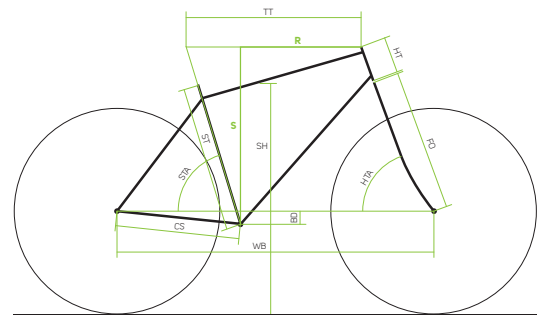

COMPONENTS

BIKE WEAR

REACTO 5000

ROAD/REACTO

2.499 €

- Reacto CF2 direct [386]
- XS(47)-S(50)-SM(52)-ML(54)-L(56)-XL(59)
-
-
- Reacto Carbon pro-direct
- Shimano 105-direct BR-5810
- Shimano Ultegra DF
- Shimano Ultegra RD-R8000SS
- Shimano Ultegra
- FSA PF386 BB
- FSA Gossamer Pro 52-36 [386]
- KMC X11-1
- Attached
- Shimano CS-5800-11 11-28
- MERIDA Road Expert
- MERIDA Expert Aero 31.8
- MERIDA Expert 31.8-5
- Road seal Bearing
- MERIDA Expert 35 CW pair
- MERIDA Race
- Reacto Carbon Race [Di2 ready]
- Del y Tras: Continental Grand Sport Race 25 fold
-
- EO2-0013

REACTO CF2

	XXS(44)	XS(47)	S(50)	SM(52)	ML(54)	L(56)	XL(59)
FS	440	470	500	520	540	560	590
ST	515	520	535	545	560	575	590
TT	122	132	142	162	177	197	217
HT	70	71	71	72.5	73	73	73.5
HTA	74.5	74.5	74	74	73.5	73	73
STA	408	408	408	408	408	408	408
CS	70	70	70	66	66	66	66
BD	368	368	368	368	368	368	368
FO	712	735	759	782	802	821	848
SH	516	529	539	558	575	593	616
S	372	373	381	385	390	394	402
R	984	981	991	990	995	1005	1014
WB							